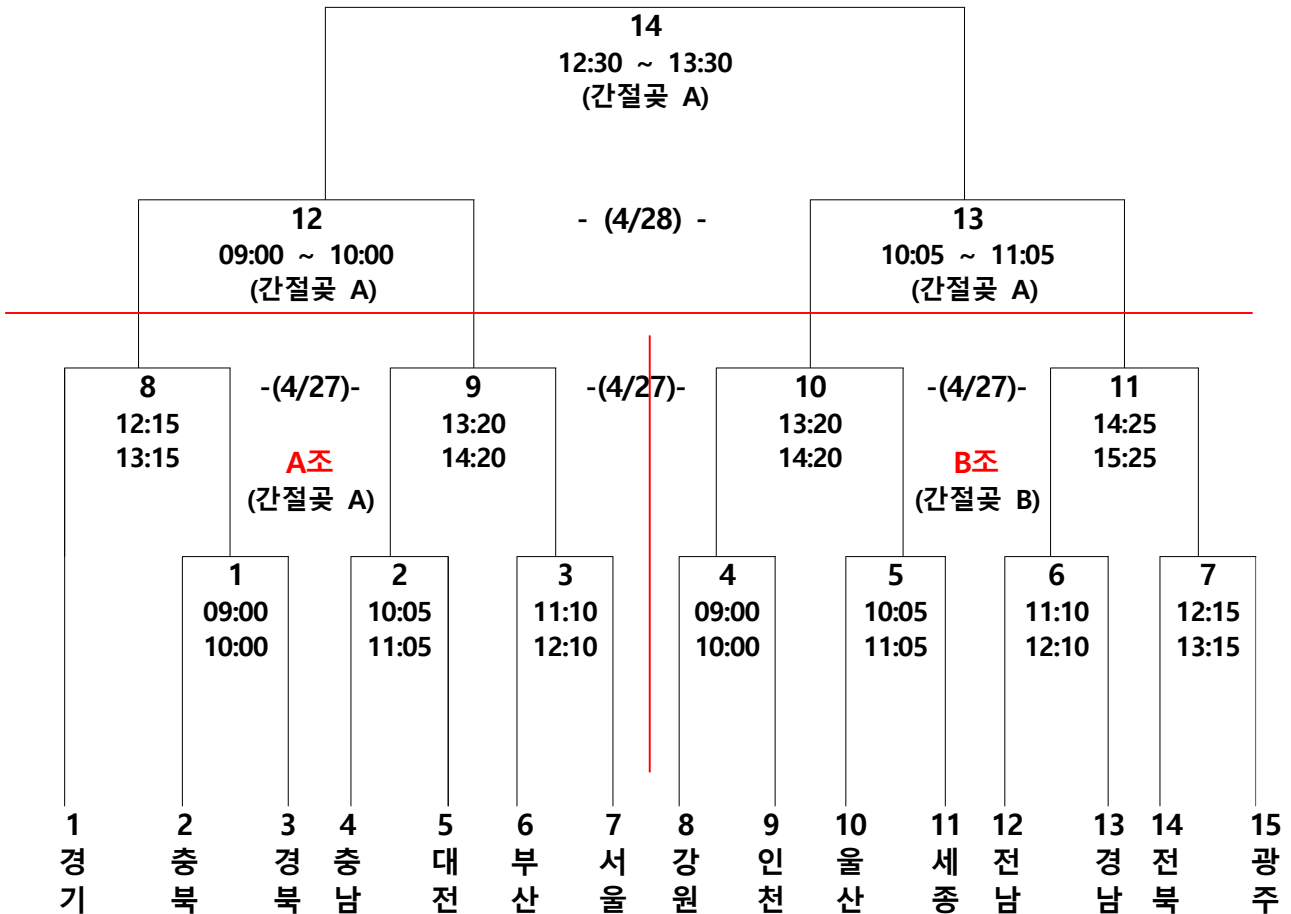

# 2024 전국 생활체육 대축전 장년부 · 노장부 일정표

일정	세 부 일 정			진 행		소요 시간	비 고
				부터	까지		
4/27 (토)  예선	각 구장별 ①번 경기 선수검인		장년부	09:30	10:00	30	각 구장별
			노장부	08:30	09:00		
	1.3번 경기	장년부 A, B조	각 구장	10:00	11:00	60	25+10+25
	1.4번 경기	노장부 A, B조		09:00	10:00		
	2.4번 경기	장년부 A조	각 구장	11:05	12:05	60	25+10+25
	2.5번 경기	노장부 A, B조		10:05	11:05		
	5.7번 경기	장년부 A, B조	각 구장	13:00	14:00	60	25+10+25
	3.6번 경기	노장부 A, B조		11:10	12:10		
	6.8번 경기	장년부 A, B조	각 구장	14:05	15:05	60	25+10+25
	7번 경기	노장부 B조		12:15	13:15		
8번경기	노장부 A조	각 구장	12:15	13:15	60	25+10+25	
10번경기	노장부 B조		13:20	14:20			
9번경기	노장부 A조 노장부 B조	각 구장	13:20	14:20	60	25+10+25	
11번경기			14:25	15:25			
4/28 (일)  본선	각 구장별 준결승 ①번 경기 선수검인			08:30	09:00	30	각 구장별
	9번 경기	장년부 A조 준결승	온양	09:00	10:00	60	25+10+25
	10번 경기	장년부 B조 준결승	온양	10:05	11:05	60	25+10+25
	11번 경기	장년부 결승전	온양	12:30	13:30	60	25+10+25
	폐회식	장년부	온양	13:35	13:55	20	
	12번 경기	노장부 A조 준결승	간절곶 A	09:00	10:00	60	25+10+25
	13번 경기	노장부 B조 준결승	간절곶 A	10:05	11:05	60	25+10+25
	14번 경기	노장부 결승전	간절곶 A	12:30	13:30	60	25+10+25
폐회식	노장부	간절곶 A	13:40	13:50	20		

# 2024 전국 생활체육 대축전 장년부 대진표

장년부 A조  
(운양)

장년부 B조  
(운산)

\*장년부 준결승, 결승 장소는 운양 경기장에서 개최

# 2024 전국 생활체육 대축전 노장부 대진표

노장부 A조  
(간절곶 A)

노장부 B조  
(간절곶 B)

\*노장부 준결승,결승 장소는 간절곶 A구장에서 개최

# 2024 전국 생활체육 대축전 여성부 대진·일정표

여성부  
(작천정 운동장)

일 정	세 부 일 정	진 행		소요 시간	비 고
		부터	까지		
4/27 (토)	1번 경기 선수검인	08:30	09:00	30	작천정운동장  25+10+25 (토너먼트)
	1번 경기	09:00	10:00	60	
	2번 경기	10:05	11:05	60	
	3번 경기	11:10	12:10	60	
	4번 경기	12:15	13:15	60	
	5번 경기	13:20	14:20	60	
4/28 (일)	6번 경기	14:25	15:25	60	작천정운동장  25+10+25 (토너먼트)  작천정운동장
	7번 경기 선수검인	08:30	09:00	30	
	7번 경기 준결승	09:00	10:00	60	
	8번 경기 준결승	10:05	11:05	60	
	9번 경기 결승전	12:30	13:30	60	
	폐회식	13:35	13:55	20	