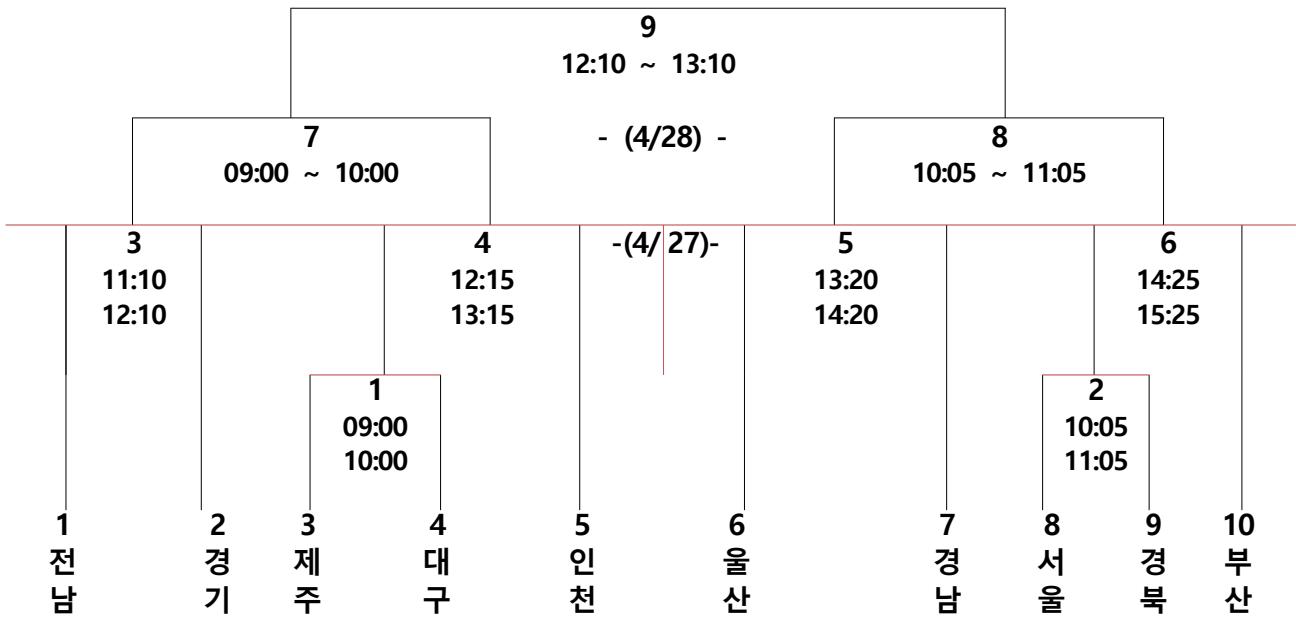

# 2024 전국 생활체육 대축전 노장부 대진표

노장부 A조  
(간절곶 A)

노장부 B조  
(간절곶 B)

\*노장부 준결승,결승 장소는 간절곶 A구장에서 개최

# 2024 전국 생활체육 대축전 유소년부 대진·일정표

유소년부  
(간절곶 천연)

일정	세부일정			진행		소요 시간
				부터	까지	
4.27 (토)  예선 (리그)	①번 경기 선수검인			08:30	09:00	30
	①번 경기	A조	① : ②	09:00	09:50	20+10+20
	②번 경기	B조	① : ②	10:00	10:50	20+10+20
	③번 경기	A조	③ : ①	11:00	11:50	20+10+20
	④번 경기	B조	② : ③	12:00	12:50	20+10+20
	⑤번 경기	A조	② : ③	13:00	13:50	20+10+20
	⑥번 경기	B조	③ : ①	14:00	14:50	20+10+20

# 2024 전국 생활체육 대축전 여성부 대진·일정표

여성부  
(작천정 운동장)

일 정	세 부 일 정	진 행		소요 시간	비 고
		부터	까지		
4/27 (토)	1번 경기 선수검인	08:30	09:00	30	작천정운동장  25+10+25 (토너먼트)
	1번 경기	09:00	10:00	60	
	2번 경기	10:05	11:05	60	
	3번 경기	11:10	12:10	60	
	4번 경기	12:15	13:15	60	
	5번 경기	13:20	14:20	60	
4/28 (일)	6번 경기	14:25	15:25	60	작천정운동장  25+10+25 (토너먼트)  작천정운동장
	7번 경기 선수검인	08:30	09:00	30	
	7번 경기 준결승	09:00	10:00	60	
	8번 경기 준결승	10:05	11:05	60	
	9번 경기 결승전	12:30	13:30	60	
	폐회식	13:35	13:55	20	

# 2024 전국 생활체육 대축전 대학부 대진·일정표

대학부  
(울산대학교)

일시	세부 일정			진행		소요 시간(분)	비고
				부터	까지		
4/27 (토)  리그	①번 경기 선수검인			09:30	10:00	30	울산대학교
	①번 경기		3 : 4	10:00	11:00	60	25+10+25
	②번 경기		1 : 2	11:05	12:05	60	
	③번 경기		①승 : 5	12:10	13:10	60	
	④번 경기	결승	②승 : ③승	14:30	15:30	60	
		폐회식			15:40	16:00	20