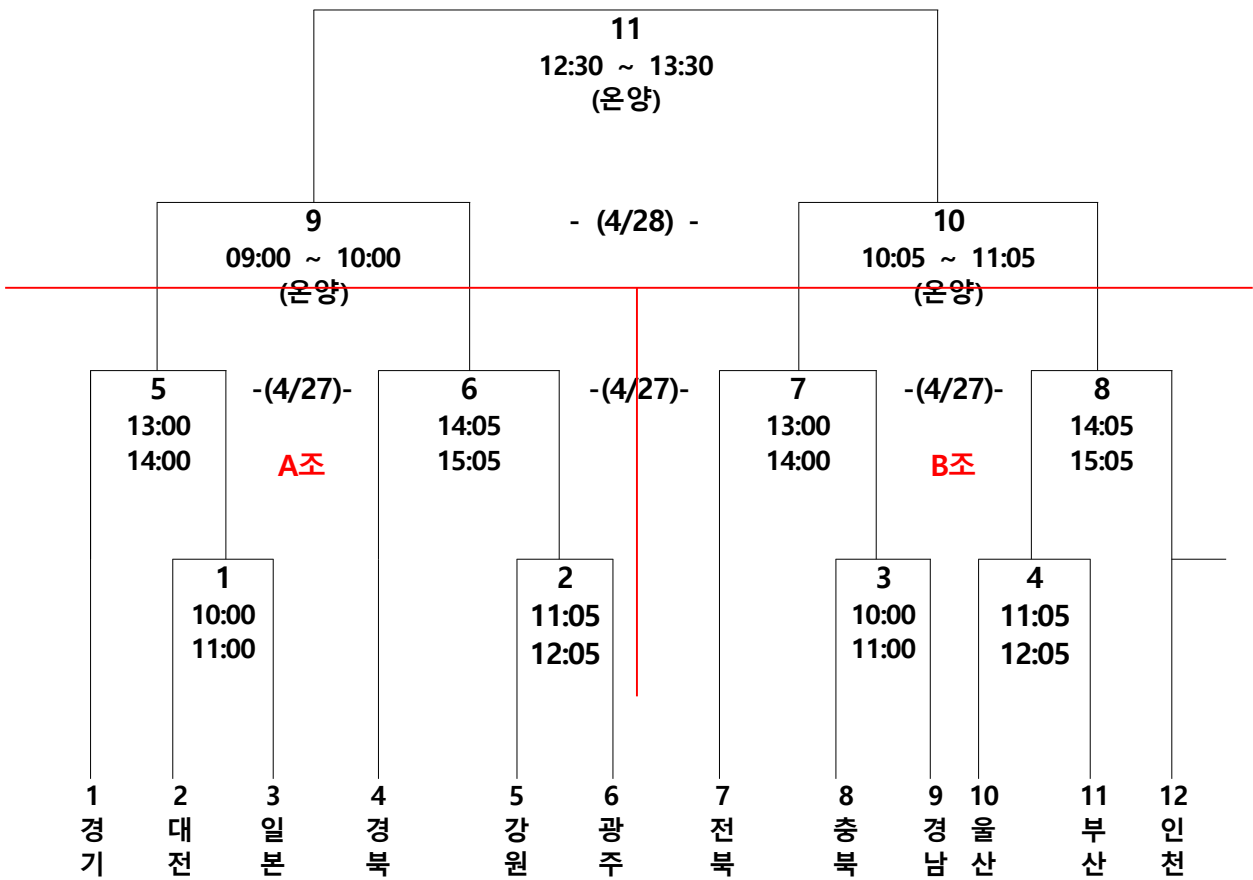

2024 전국 생활체육 대축전 장년부 대진표

장년부 A조
(운양)

장년부 B조
(운산)

*장년부 준결승, 결승 장소는 운양 경기장에서 개최