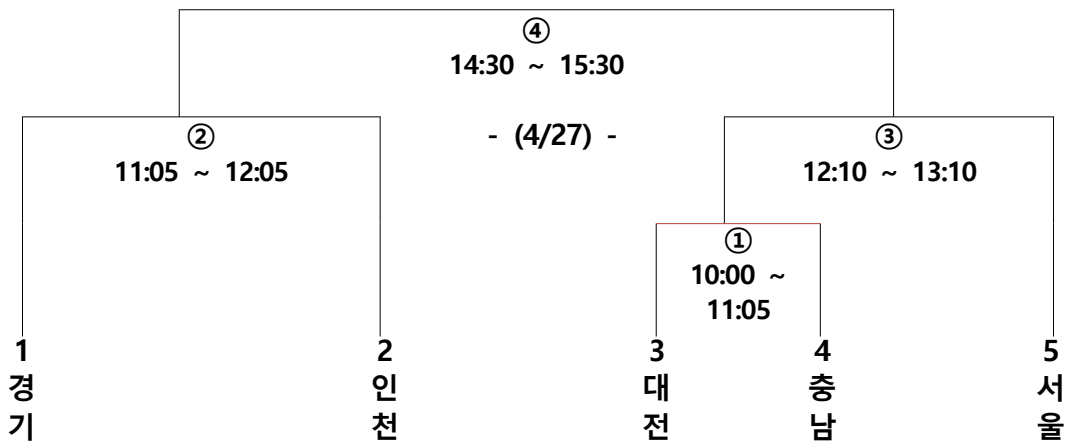

# 2024 전국 생활체육 대축전 여성부 대진·일정표

여성부  
(작천정 운동장)

일 정	세 부 일 정	진 행		소요 시간	비 고
		부터	까지		
4/27 (토)	1번 경기 선수검인	08:30	09:00	30	작천정운동장  25+10+25 (토너먼트)
	1번 경기	09:00	10:00	60	
	2번 경기	10:05	11:05	60	
	3번 경기	11:10	12:10	60	
	4번 경기	12:15	13:15	60	
	5번 경기	13:20	14:20	60	
4/28 (일)	6번 경기	14:25	15:25	60	작천정운동장  25+10+25 (토너먼트)  작천정운동장
	7번 경기 선수검인	08:30	09:00	30	
	7번 경기 준결승	09:00	10:00	60	
	8번 경기 준결승	10:05	11:05	60	
	9번 경기 결승전	12:30	13:30	60	
	폐회식	13:35	13:55	20	

# 2024 전국 생활체육 대축전 대학부 대진·일정표

대학부  
(울산대학교)

일시	세부 일정			진행		소요 시간(분)	비고
				부터	까지		
4/27 (토)  리그	①번 경기 선수검인			09:30	10:00	30	울산대학교
	①번 경기		3 : 4	10:00	11:00	60	25+10+25
	②번 경기		1 : 2	11:05	12:05	60	
	③번 경기		①승 : 5	12:10	13:10	60	
	④번 경기	결승	②승 : ③승	14:30	15:30	60	
		폐회식			15:40	16:00	20